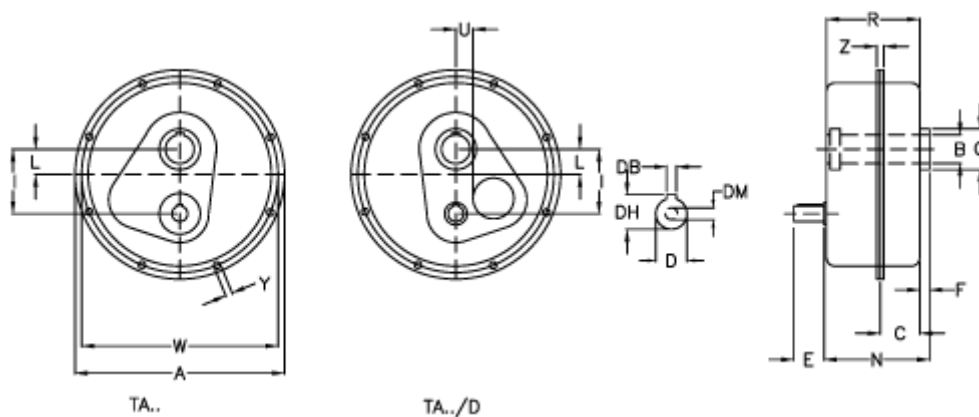

Varenummer: 29480603040  
 Beskrivelse: Akselgear TA 60.60D  $i=30,4$   
 ekskl. Smøremiddel

## Mål

a	= 498	E = 80	Vægt (kg) = 97
Betegnelse	= TA 60.60D	F = 15	W = 468
B G7	= 60	I = 174	Y = 13.0
C	= 73	L = 47	Z = 28.5
DB	= 10	N = 205.0	
DH	= 42.0	Q = 100	
D h6	= 38	R = 199.0	
DM	= M12	U = 48	